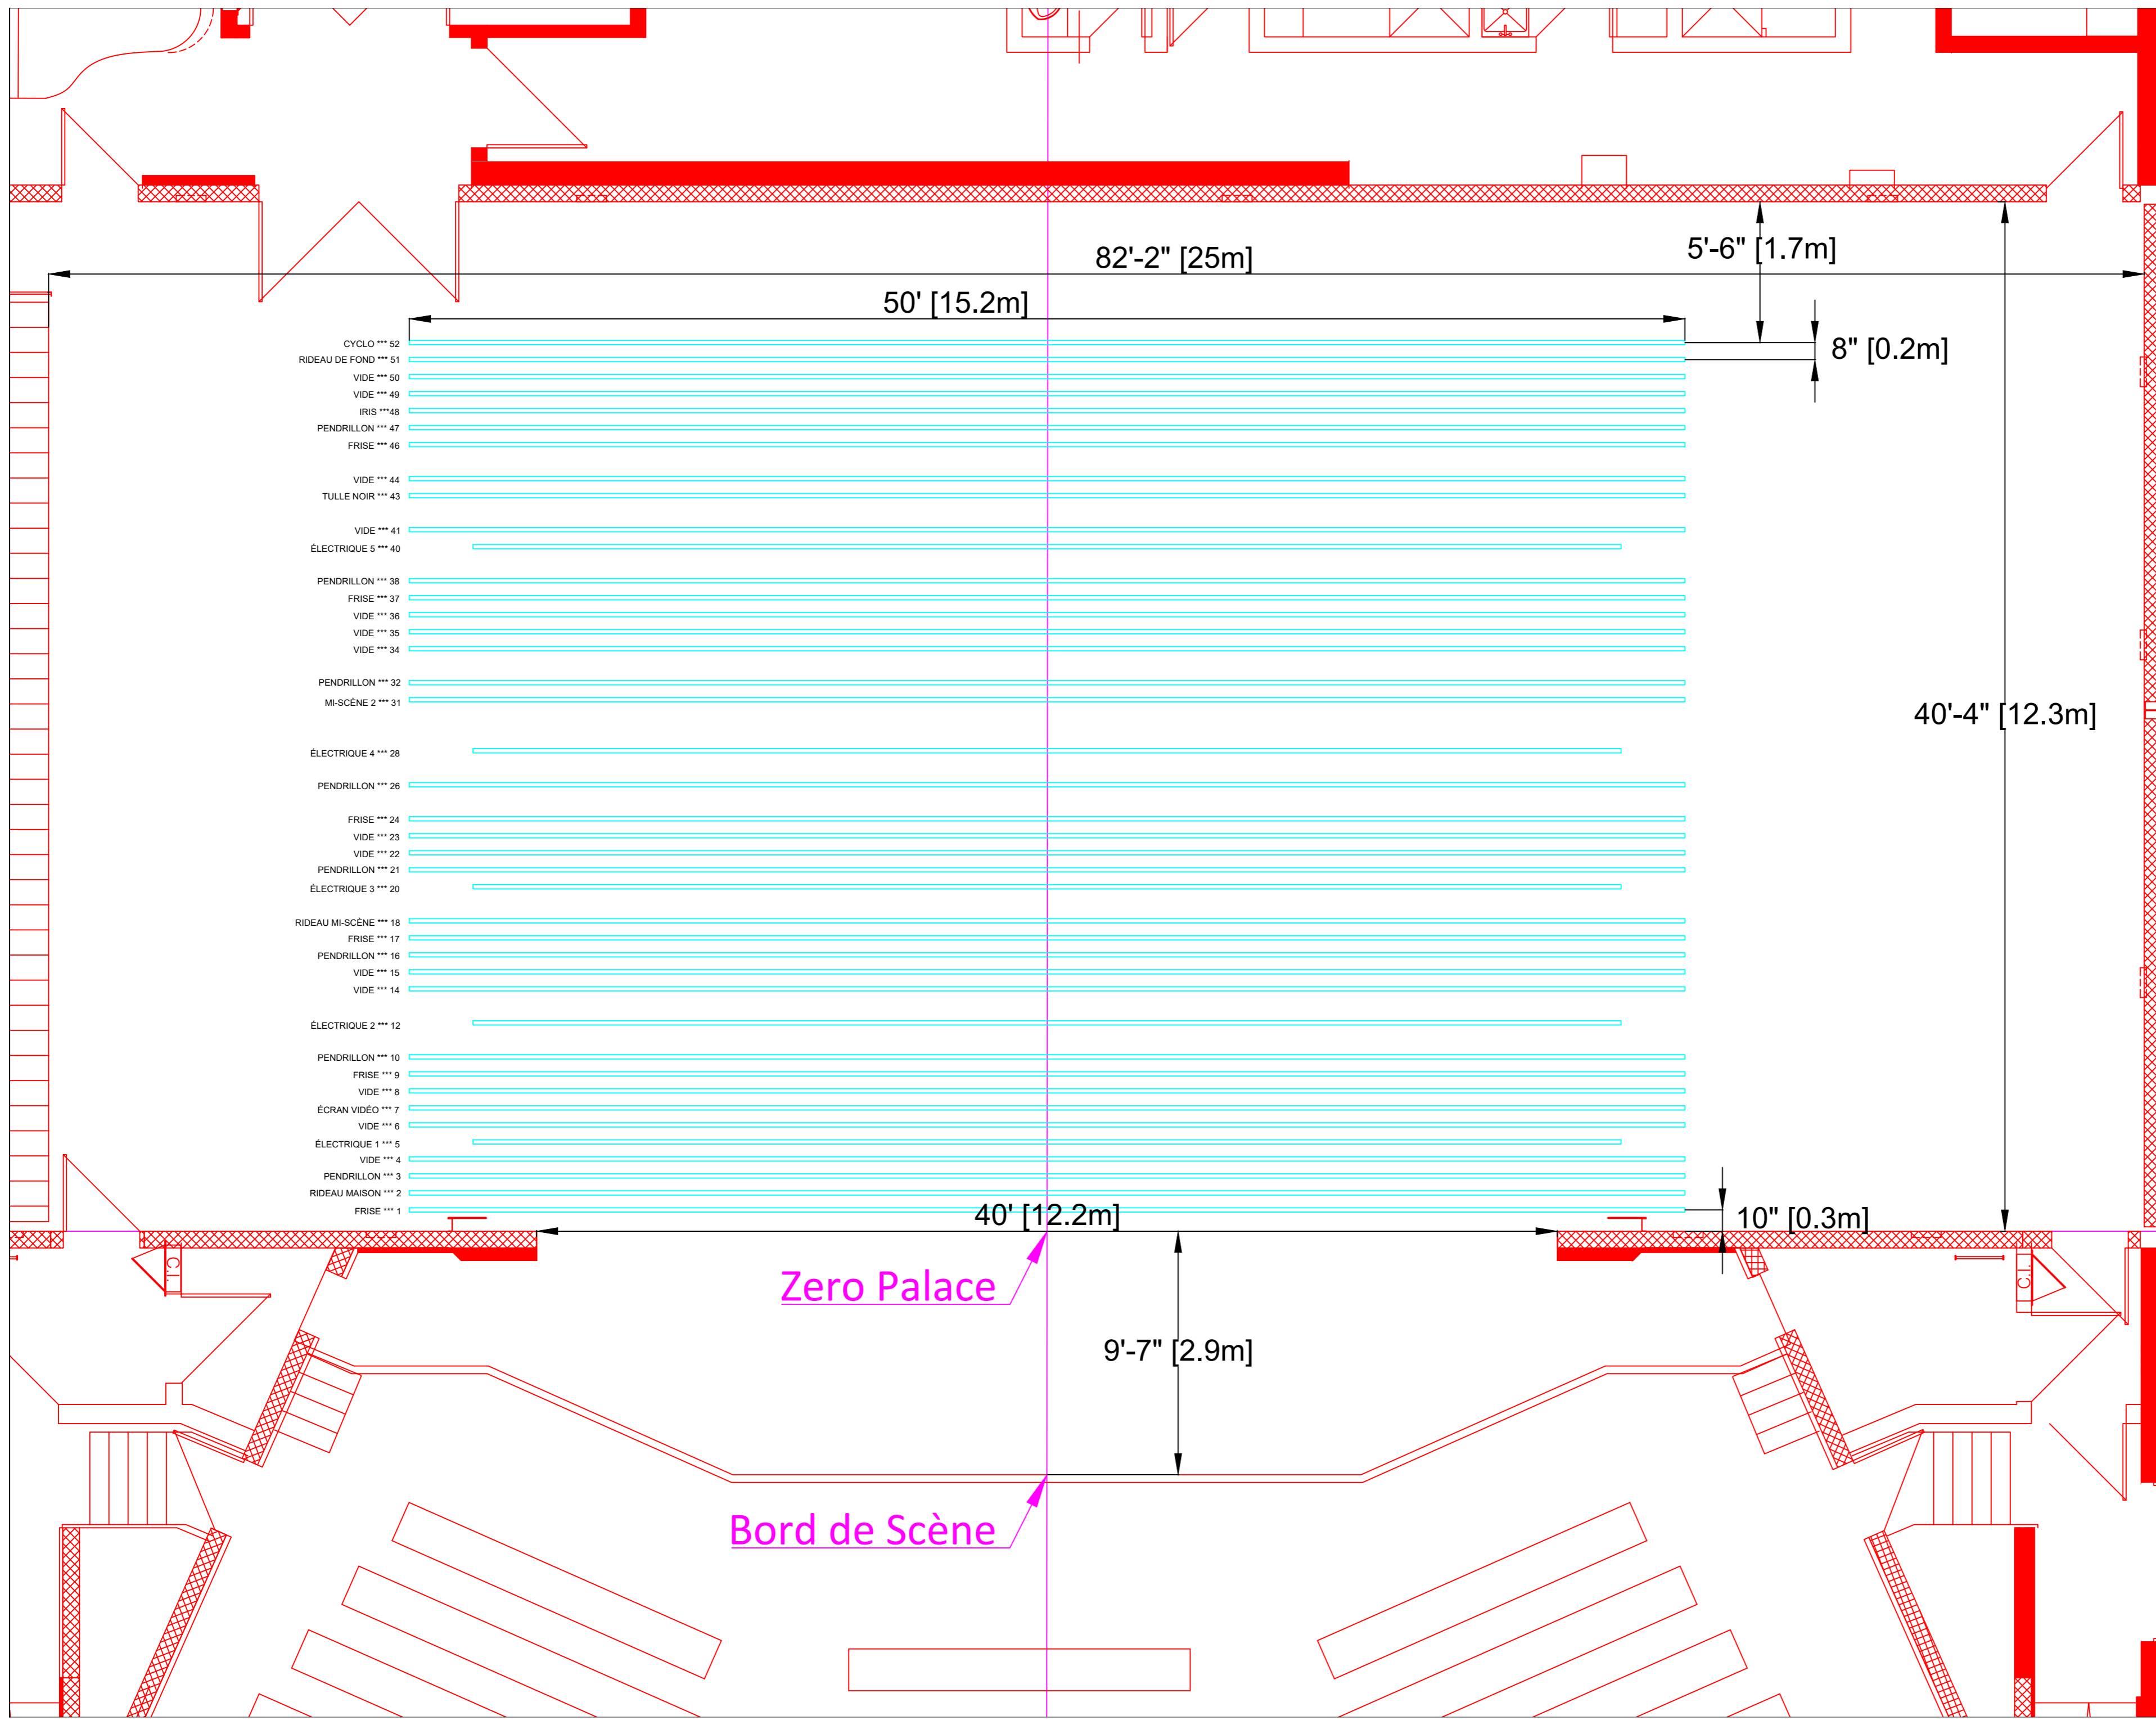

Notes

**Théâtre Palace
Granby, Québec**

Directeur Technique
Jimmy Plante
(450) 375-2693 poste 2
jplante@palace.qc.ca

Plan Générique

Échelle
3' [0.9m]
Version
2023-v1

**Page
1/1**